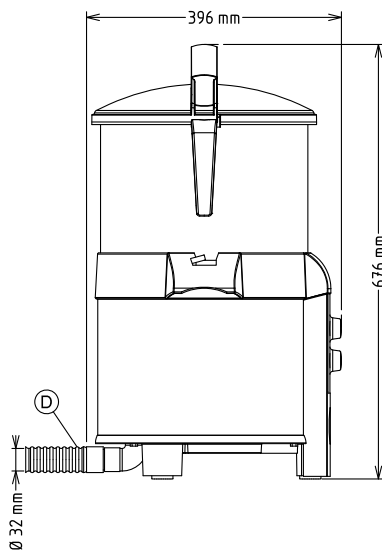

Côté

CWI = Raccordement eau froide
D = Vidange
EI = Connexion électrique