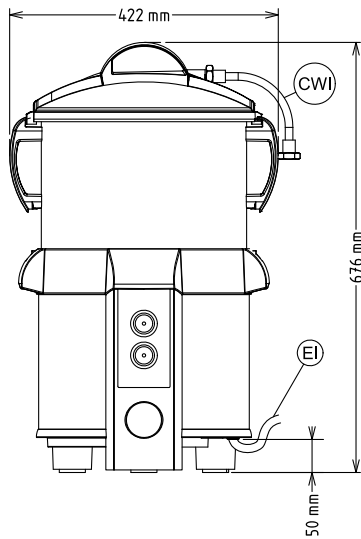

Avant

Côté

CWI = Raccordement eau froide
D = Vidange
EI = Connexion électrique

Dessus

Électrique

Voltage :
601492 (T8EFB) 220-240 V/1N ph/50/60 Hz
Puissance de raccordement 0.37 kW

Capacité

Rendement : 130 kg/heure
Capacité 8 kg

Informations générales

Largeur extérieure 422 mm
Profondeur extérieure 396 mm
Hauteur extérieure 676 mm
Poids net (kg) : 23.5
Epluchage pomme de terre : 130 kg/h