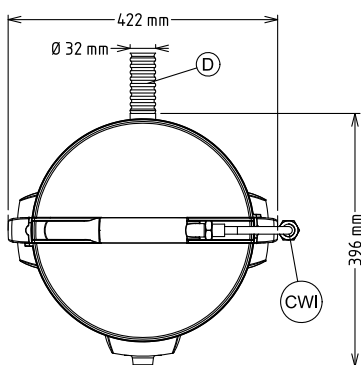

APPROBATION: \_\_\_\_\_

Avant

Côté

CWI = Raccordement eau froide  
 D = Vidange  
 EI = Connexion électrique

Dessus

### Informations générales

**Largeur extérieure** 422 mm  
**Profondeur extérieure** 396 mm  
**Hauteur extérieure** 676 mm  
**Poids net (kg) :** 23.5  
**Epluchage pomme de terre :** 130 kg/h